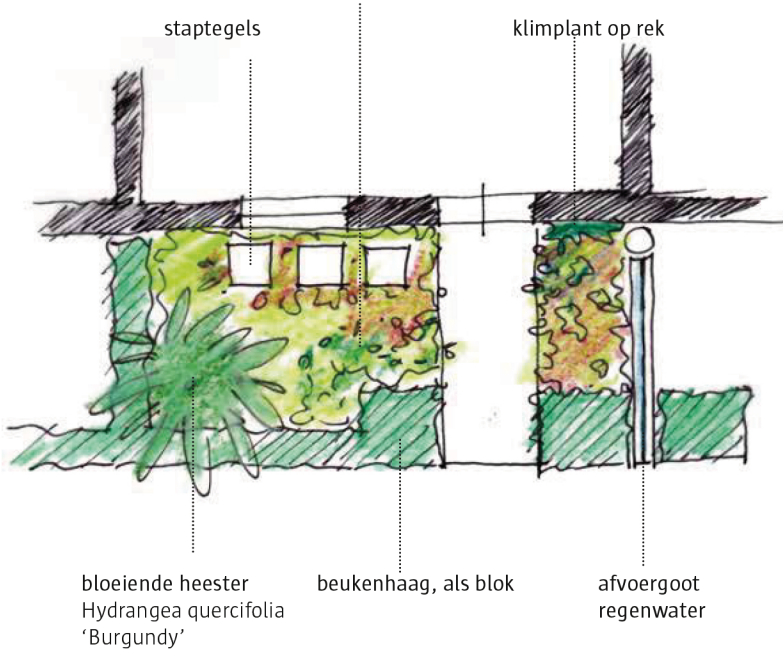

# VOORBEELDTUIN half schaduw

# Bladkleuren

mengsel vaste planten:  
Heuchera 'Mocha'  
Anemone hybrida 'Honorine Jorbert'  
Brunnera macrophylla 'Jack Frost'

Hydrangea quercifolia 'Burgundy'

Heuchera 'Mocha'

Anemone hybrida 'Honorine Jorbert'