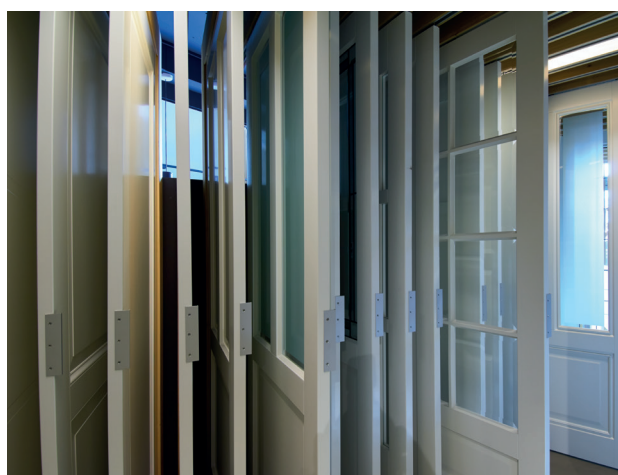

Optielijst

Standaard worden de pakketten uitgevoerd met opdekdeuren in stalen kozijnen voorzien van bovenlicht. U kunt de pakketten tegen een toeslag op de pakketprijs wijzigen in:

A. Houten opdekkozijnen voorzien van bovenlicht dan geldt een toeslag van	€ 995,-
B. Houten opdekkozijnen zonder bovenlicht dan geldt een toeslag van	€ 795,-*
C. Houten stompe kozijnen voorzien van bovenlicht dan geldt een toeslag van	€ 2550,-
D. Houten stompe kozijnen zonder bovenlicht dan geldt een toeslag van	€ 2350,-*
E. Standaard glas in de pakketten De Luxe, Excellent en Prominent uitvoeren als satijn glas.	€ 89,-

* In deze toeslag is geen rekening gehouden met het bouwkundig dichtzetten van bovenlicht. Dit dient u als optie aan te geven op de afbouwlijst van de aannemer. De stompe pakketten zijn voorzien van 3 roestvrijstalen scharnieren per kozijn.

Voor alle prijzen geldt; Indien meer dan 7 kozijnen in de woning dan wordt de totaalprijs naar rato berekend.

Afbeelding Svedex binnendeuren