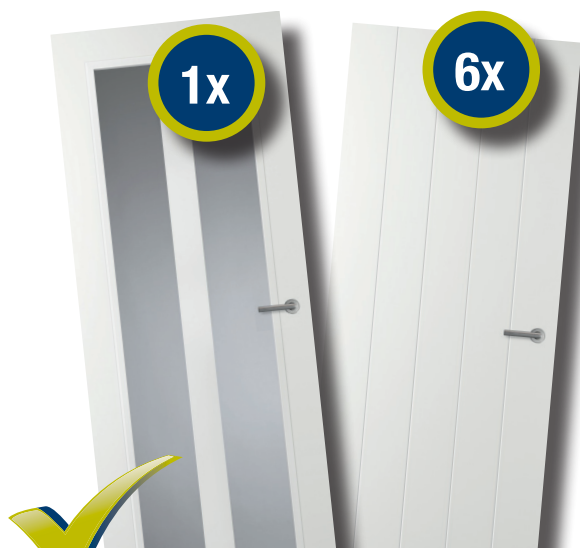

Pakket De Luxe

7 X DEURBESLAG NAAR KEUZE

PAKKETPRIJS
euro

1399.-