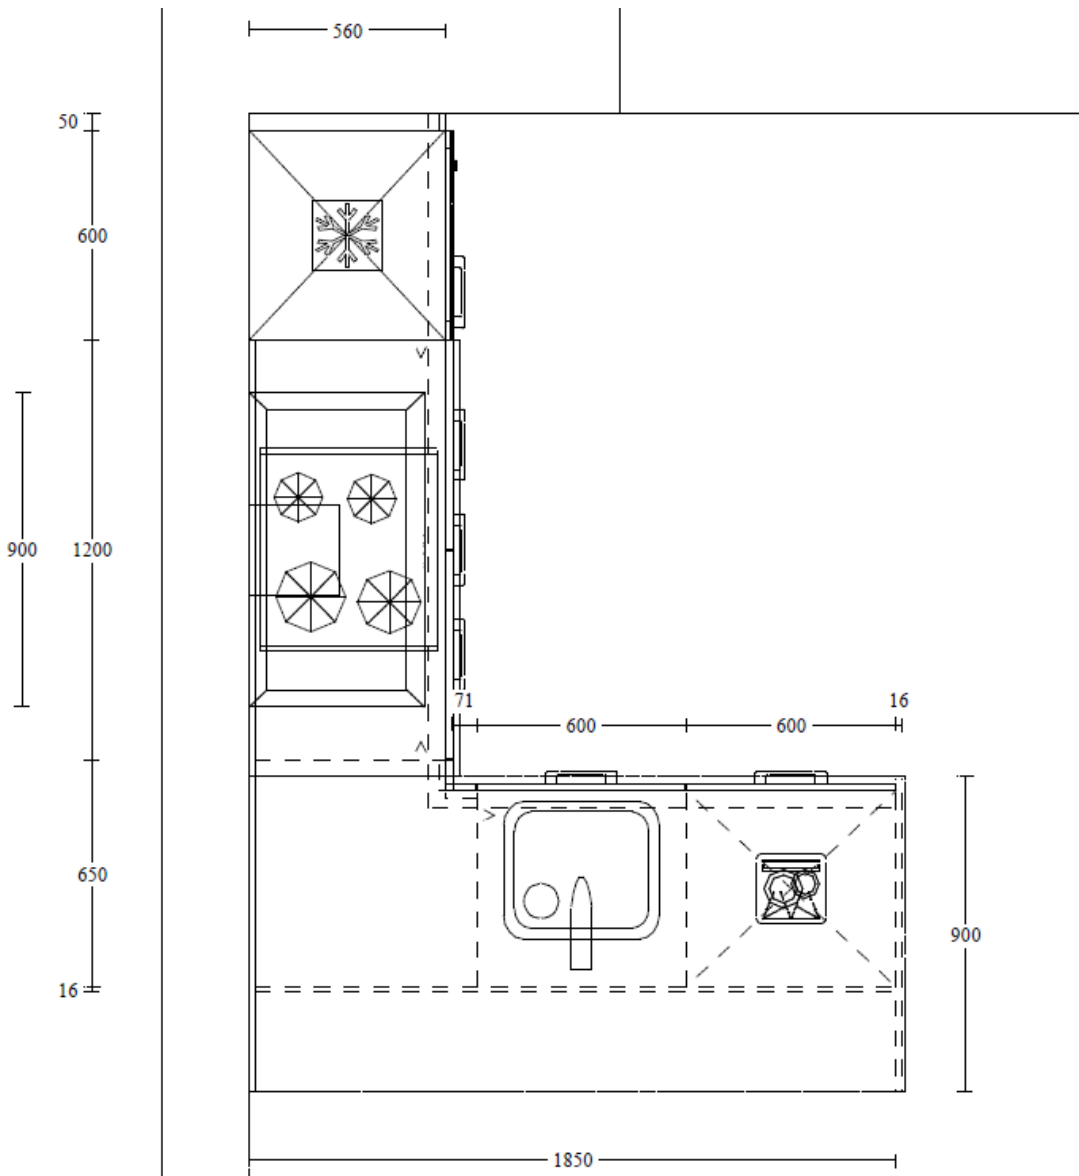

KEUKEN PLATTEGROND