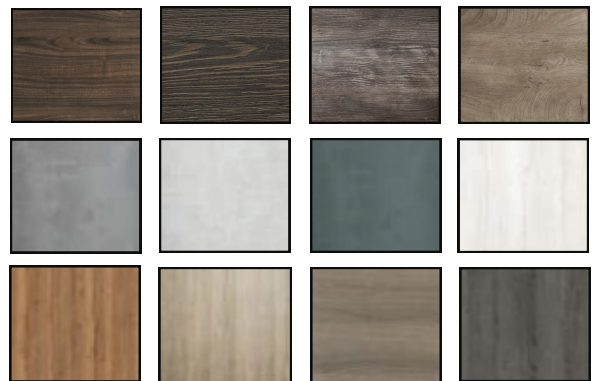

NOVITELLI Werkbladen

Keuze uit 47 verschillende kleuren

NOVITELLI Frontkleuren

Keuze uit 14 verschillende kleuren

KIES VOOR KEUKENVISION

PROEF DE SMAAK EN ERVAAR DE VISIE

PASSIE VOOR ONTWERPEN EN OOG VOOR ÉLK DETAIL!