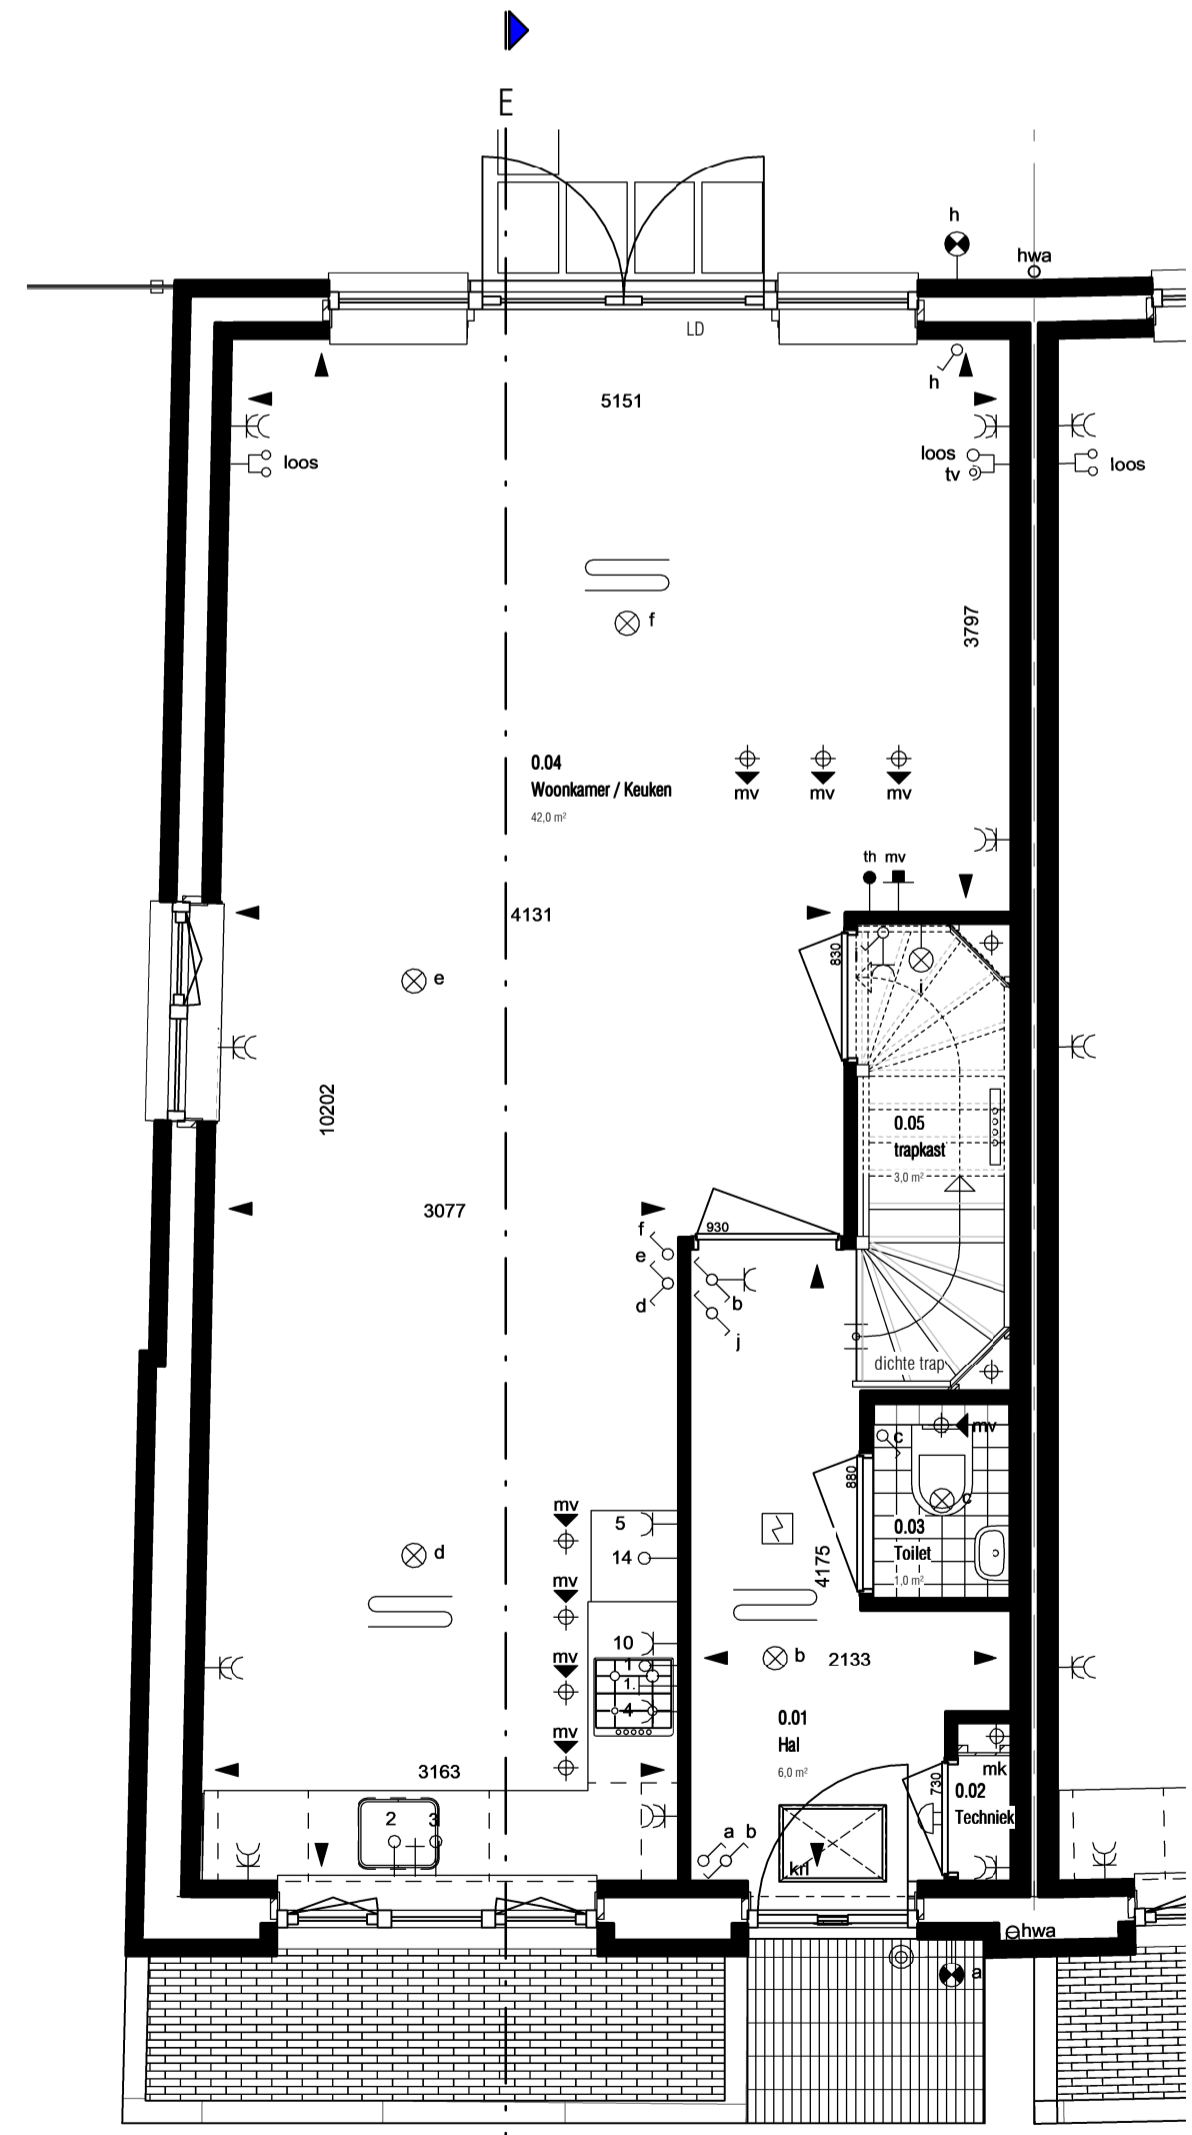

Begane grond