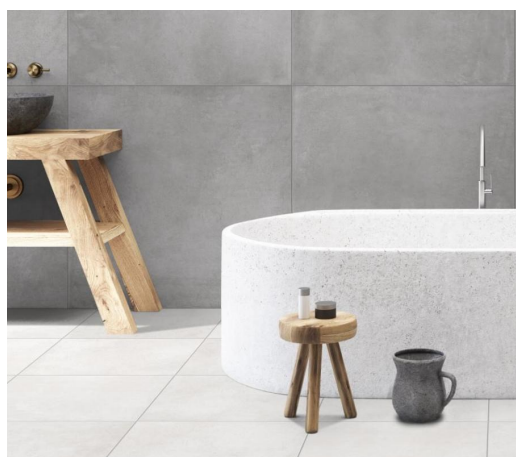

Showroom traject

Voor het tegelwerk in uw toilet en badkamer is er een standaard tegelpakket voor u samengesteld. Naast dit standaard pakket bieden wij u de mogelijkheid de ruimtes naar eigen wens in te richten. Met een groot en actueel assortiment aan wand- en vloertegels kunnen we eindeloze mogelijkheden creëren. U ontvangt van ons een persoonlijke uitnodiging voor een bezoek aan onze showroom.

Tijdens uw bezoek zullen wij samen met u een keuze maken voor uw woning, waarna u van ons een gespecificeerde offerte krijgt thuisgestuurd.

Standaard tegelwerk

Wandtegelwerk

Voor de wandtegels kunt u een keuze maken uit glanzend of mat wit in het formaat 20x25 cm. Wandtegels worden liggend, recht boven elkaar verwerkt en standaard gevoegd met een witte voeg.