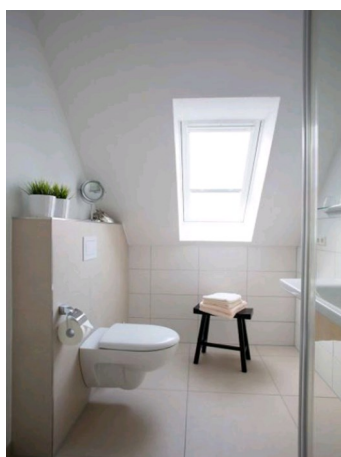

Showroom traject

Voor het tegelwerk in uw toilet en badkamer is er een standaard tegelpakket voor u samengesteld. Naast dit standaard pakket bieden wij u de mogelijkheid de ruimtes naar eigen wens in te richten. Met een groot en actueel assortiment aan wand- en vloertegels kunnen we eindeloze mogelijkheden creëren. U ontvangt van ons een persoonlijke uitnodiging voor een bezoek aan onze showroom.

Tijdens uw bezoek zullen wij samen met u een keuze maken voor uw woning, waarna u van ons een gespecificeerde offerte krijgt thuisgestuurd.

Standaard tegelwerk

Wandtegelwerk

Voor de wandtegels kunt u een keuze maken uit glanzend of mat wit in het formaat 20x25 cm. Wandtegels worden liggend, recht boven elkaar verwerkt en standaard gevoegd met een witte voeg.

De wandtegels in het toilet worden tot een hoogte van 150 cm+ vloer aangebracht en in de badkamer tot een hoogte van 210 cm+ vloer.

Uitwendige hoeken worden standaard afgewerkt met een kunststof rond wit profiel.