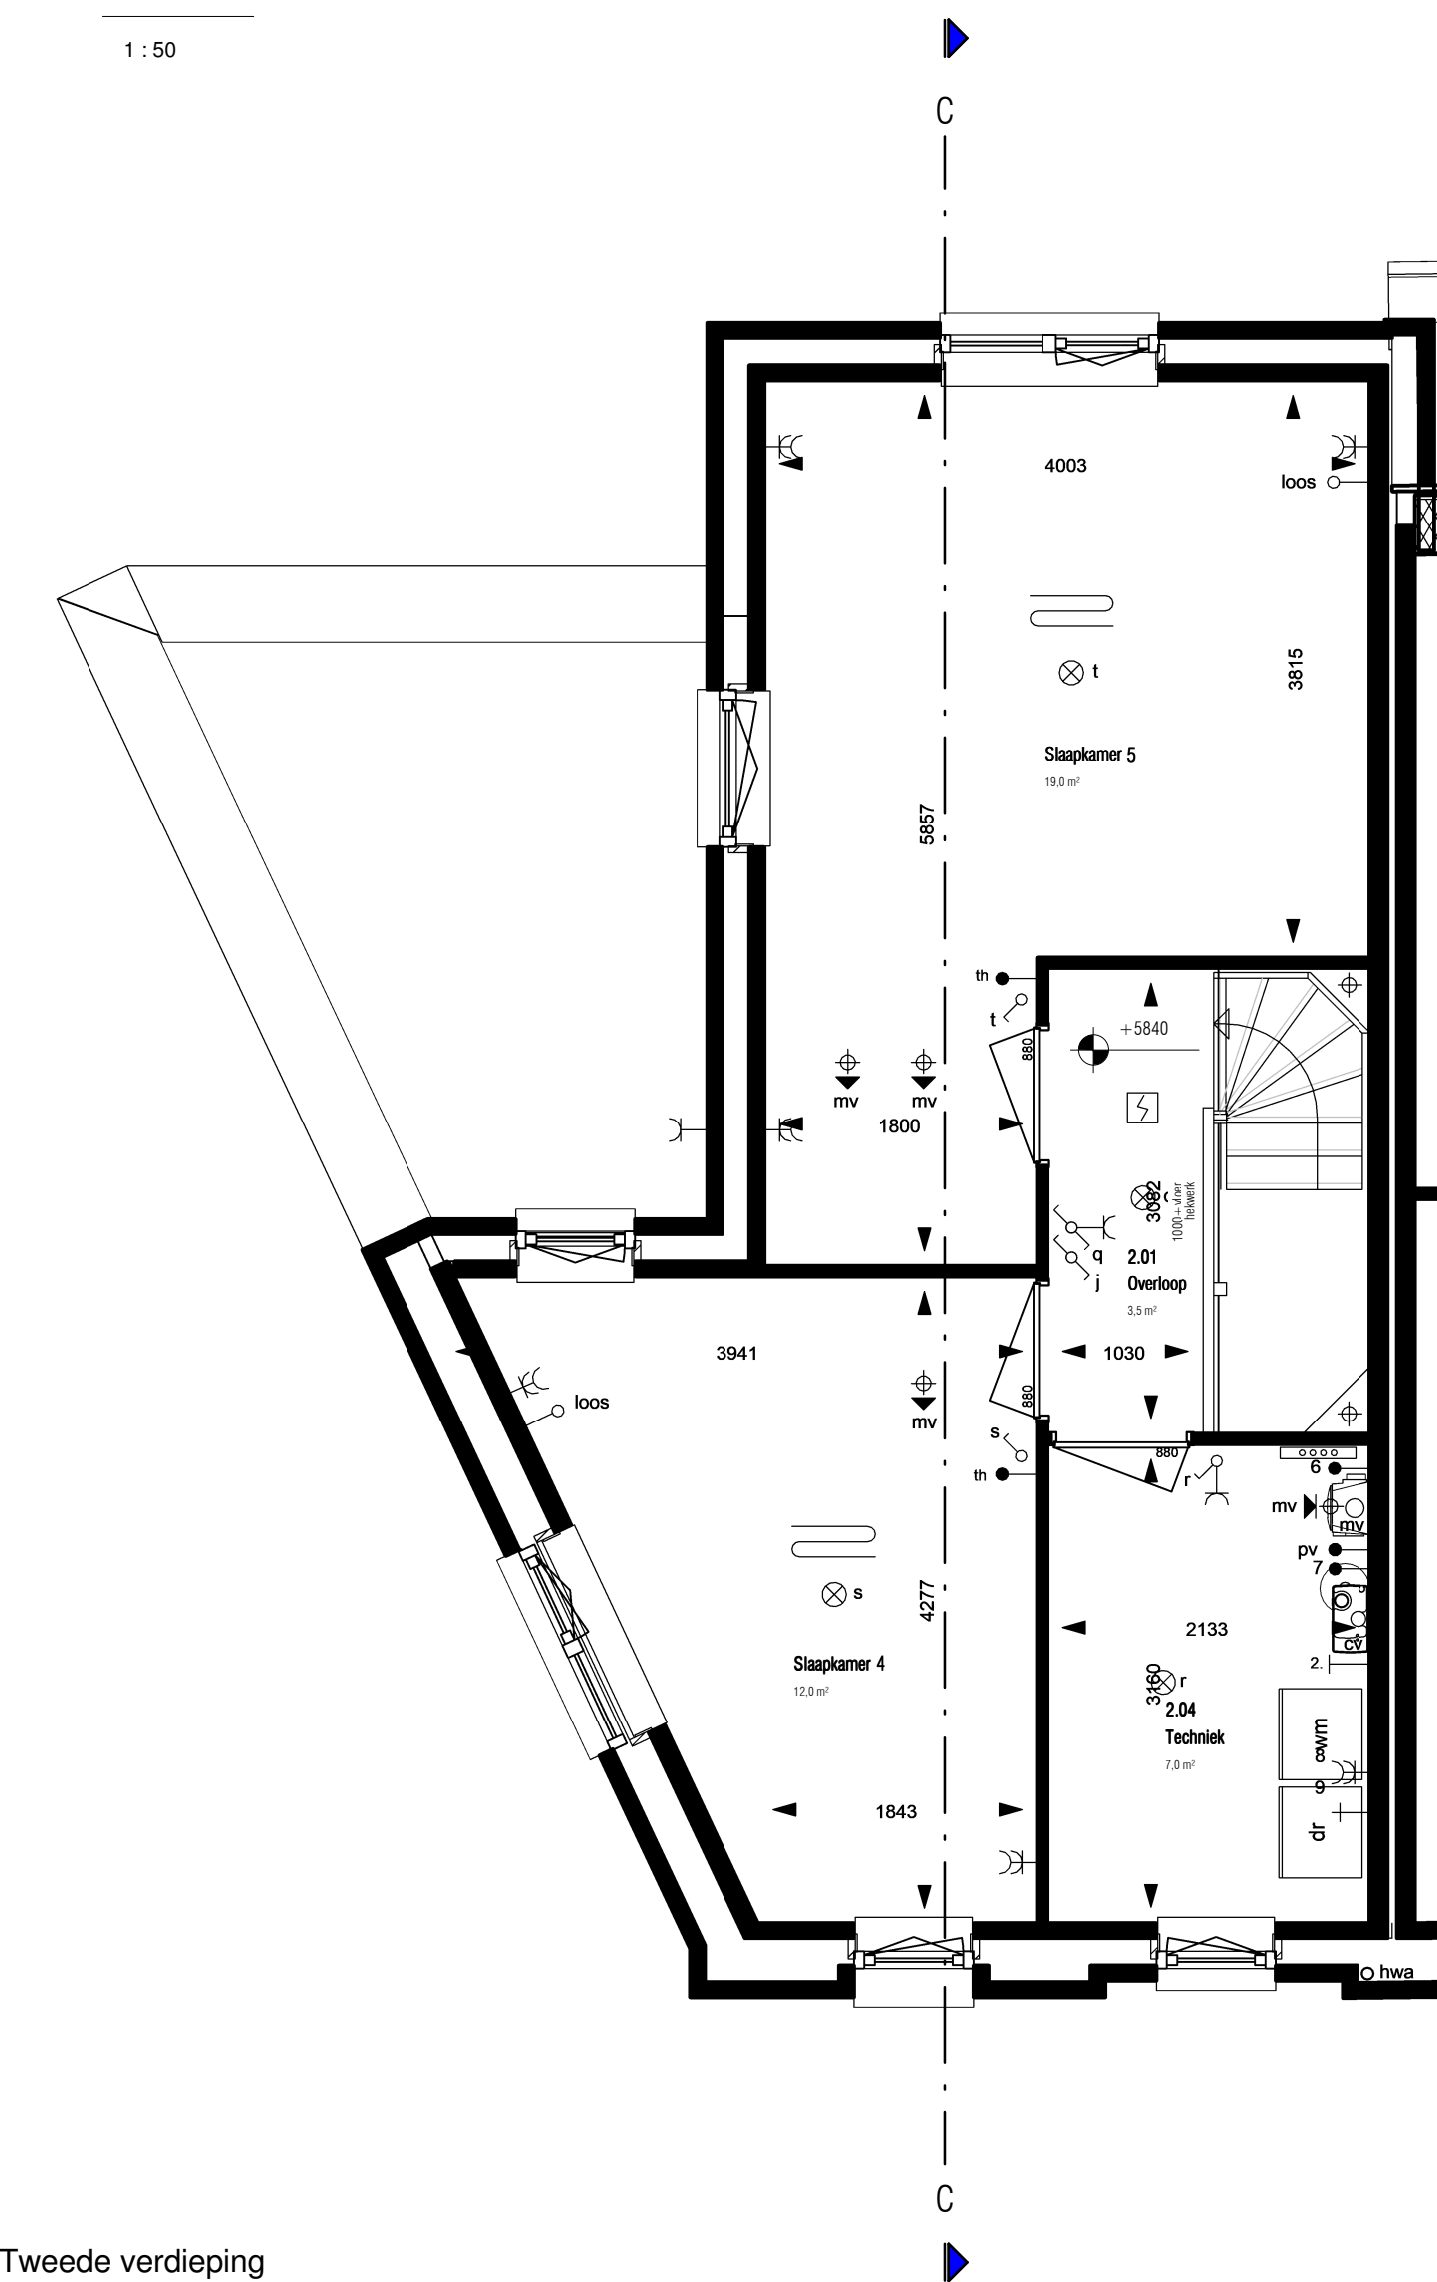

Tweede verdieping

1 : 50
woningtype Strauss speciale herkwoning
bouwnummer 1
Type C

Sliedrecht
Baanhoek West