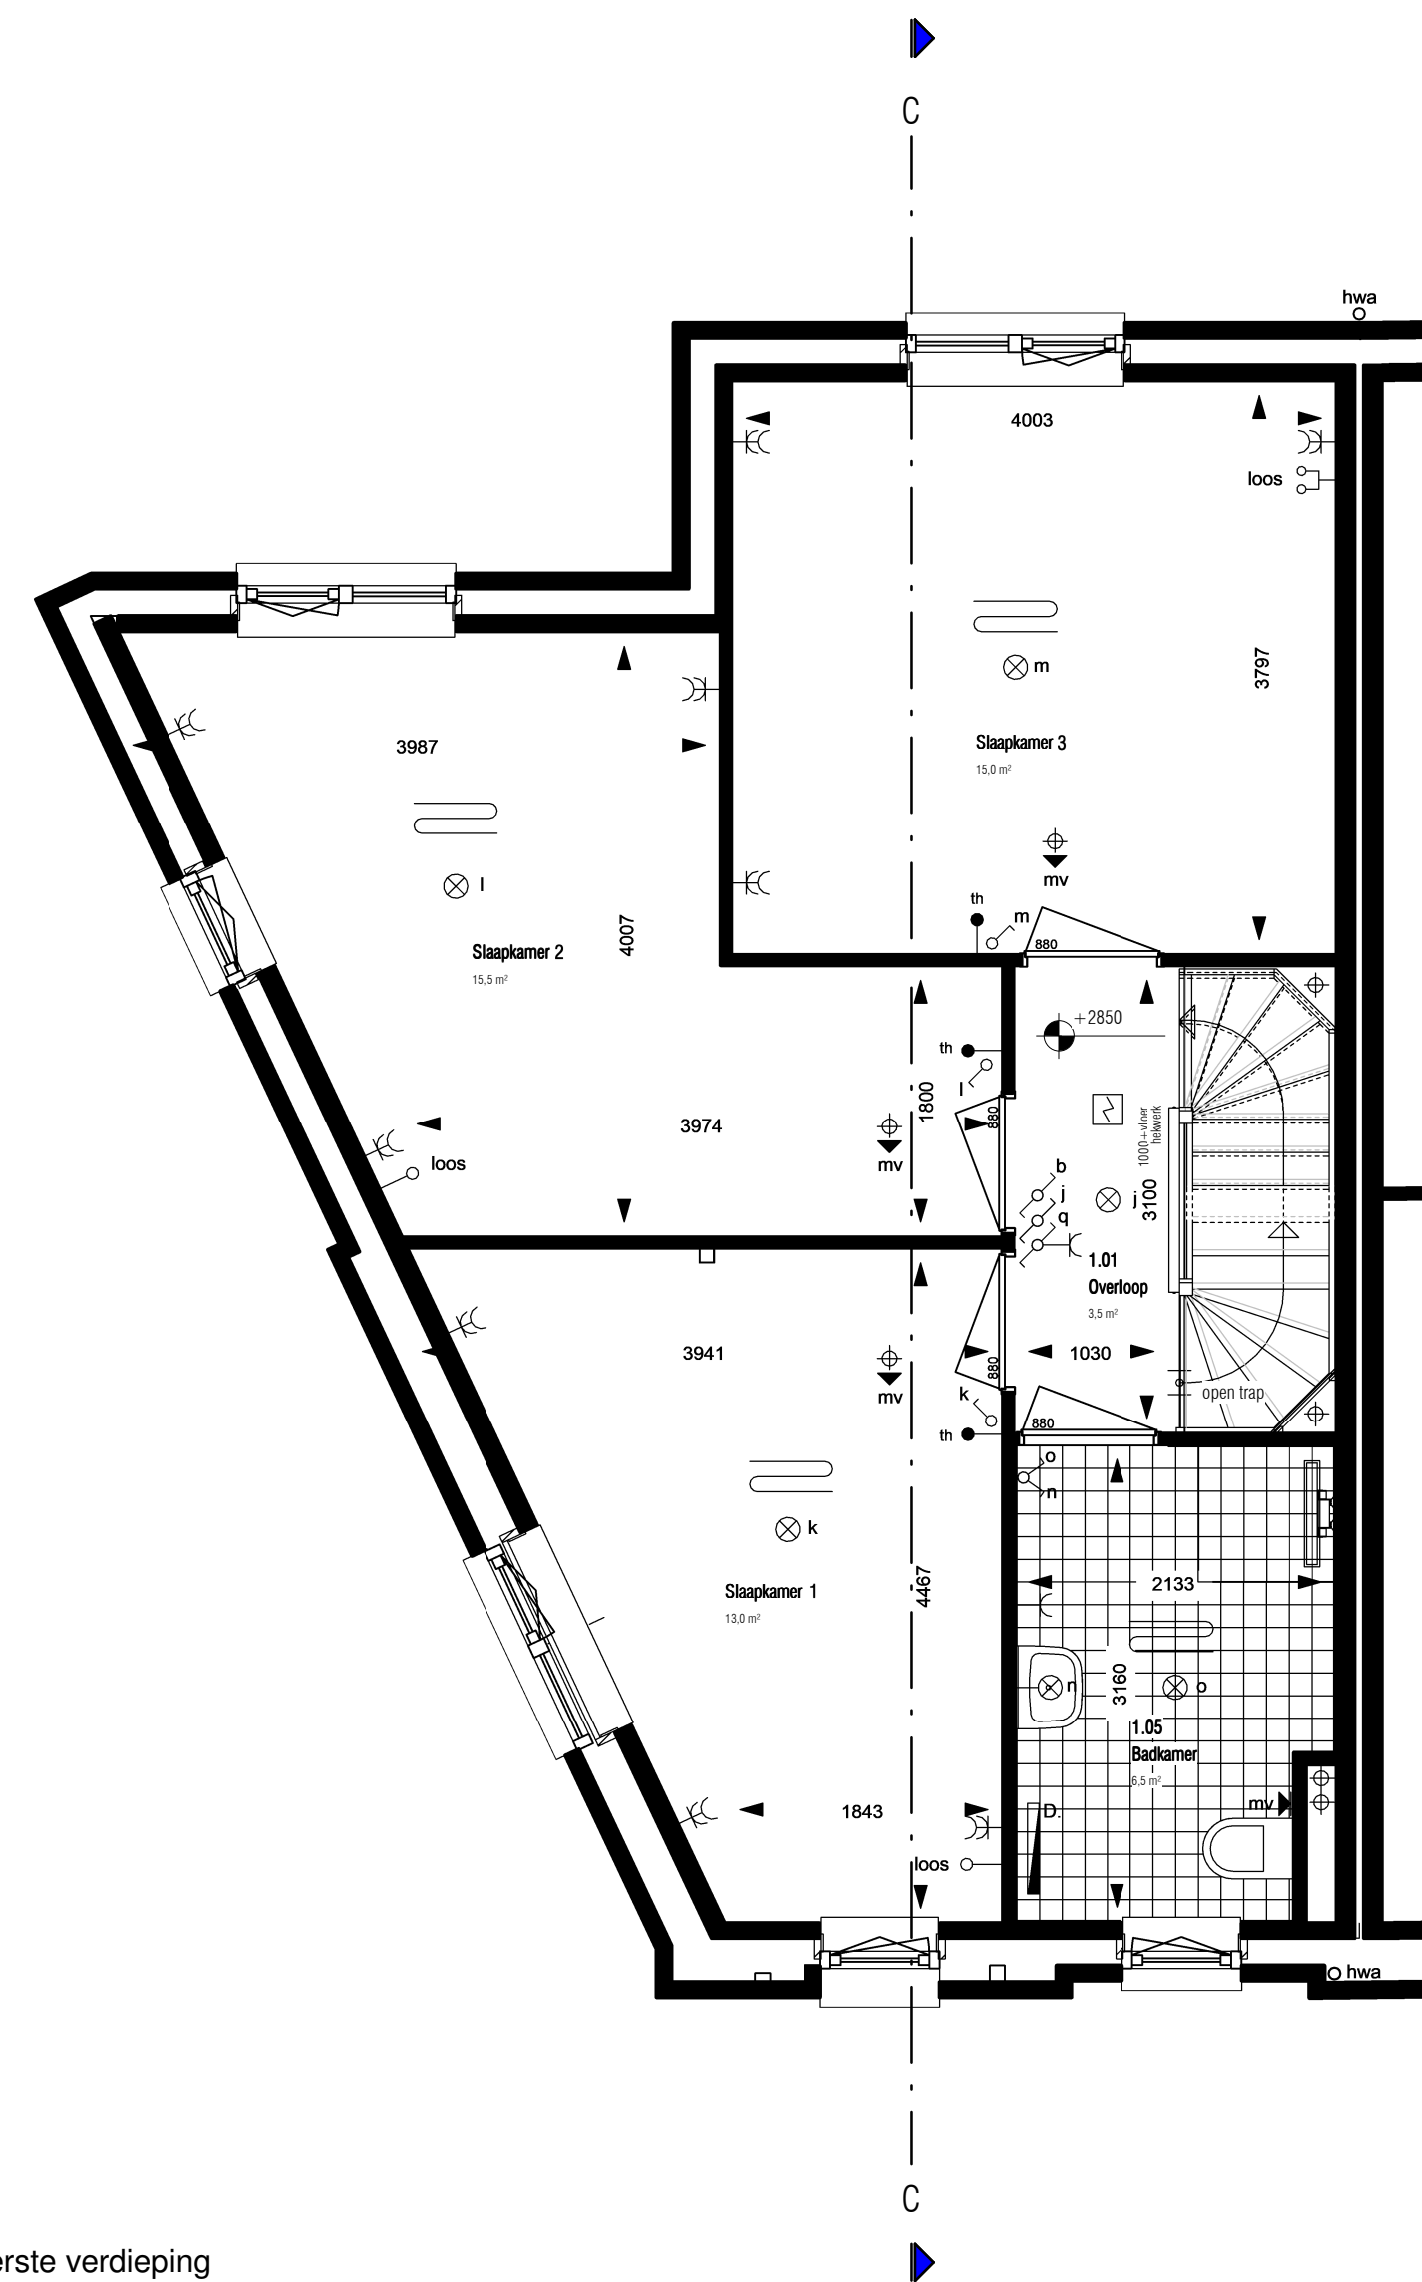

Eerste verdieping

1 : 50
woningtype Strauss speciale herkwoning
bouwnummer 1
Type C