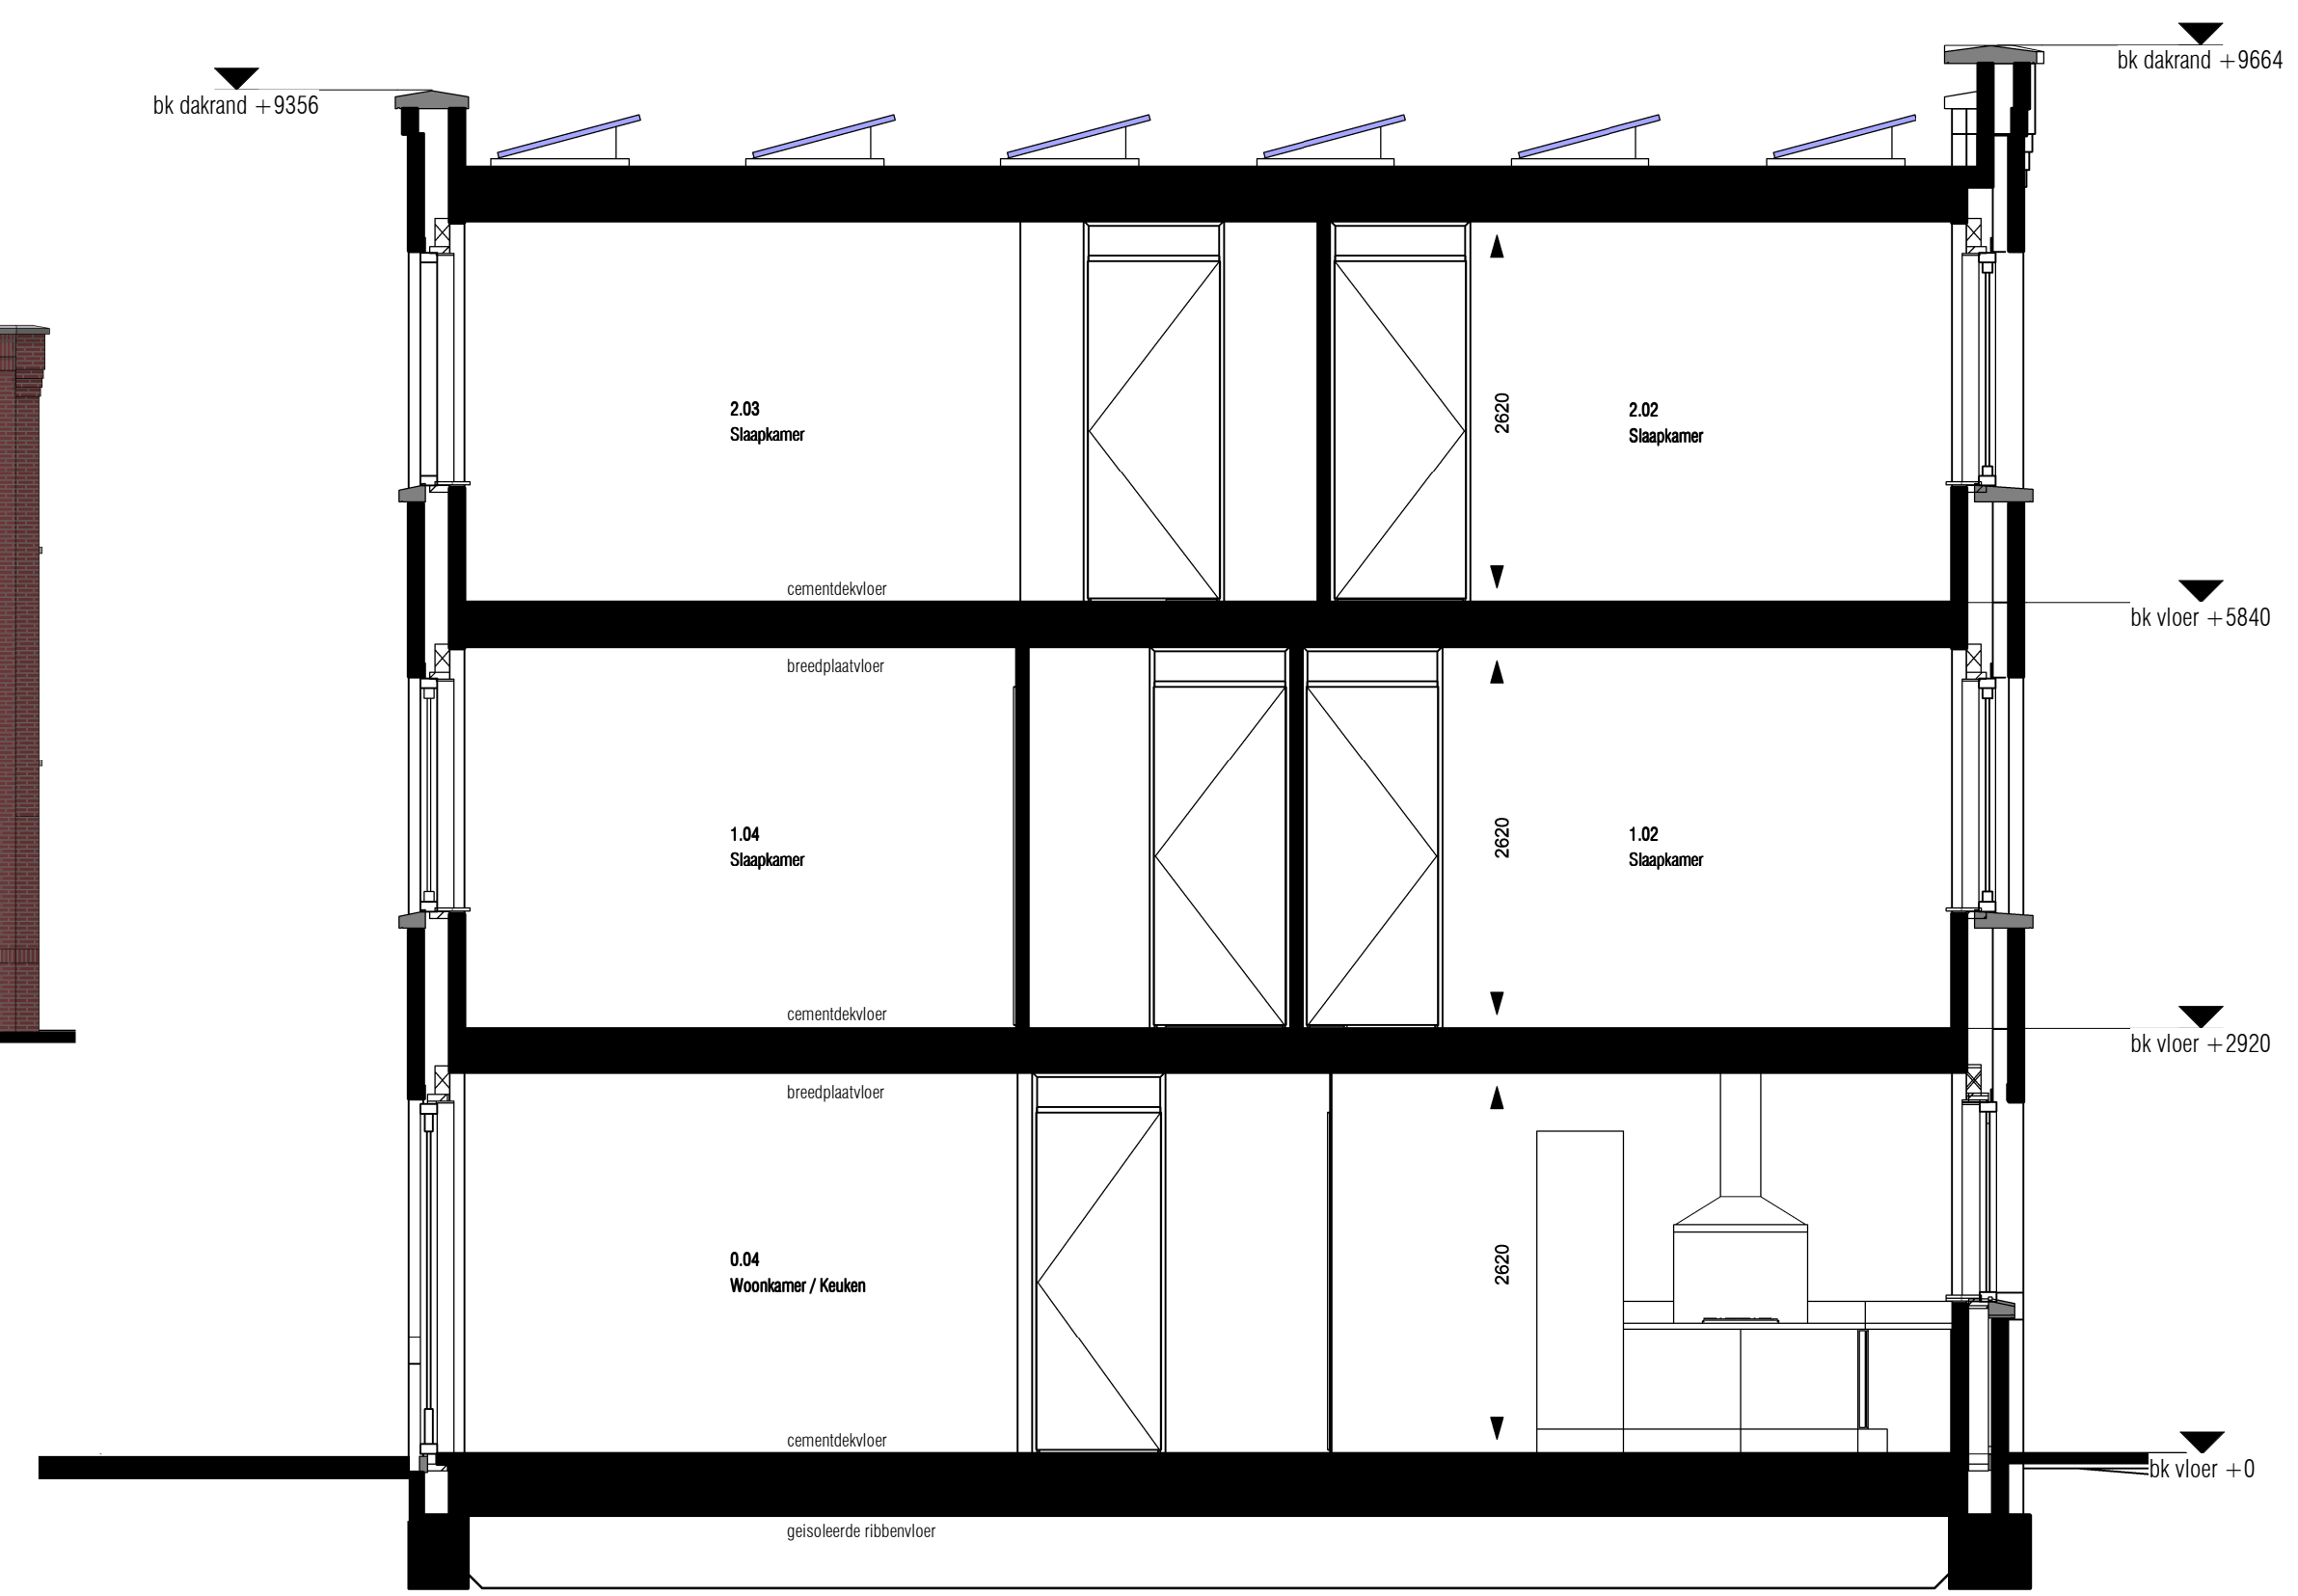

Doorsnede C-C

1 : 50

Renvooi Installaties					
• elektrotechnische installaties conform voorschriften NEN 1010					
• gasinstallaties conform voorschriften NEN 1078 en NEN 2078					
⊗ a	lichtpunt met code	⊖	loze leiding en algemeenere tv aansluiting, 2x enkele inbouwdoos	▬ D	design radiator (elektrisch)
⊗ b	lichtpunt incl. armatuur	⊖	loze leiding, 19 mm, 2x enkele inbouwdoos	▬	vloerverwarming
⊗ c	wandlichtpunt	⊖	loze leiding, 19 mm, enkele inbouwdoos l.b.v. telecommunicatie, data, tv e.d.	▬	verdelers vloerverwarming
⊗ d	wandlichtpunt incl. armatuur	⊖	loze leiding, 19 mm, enkele inbouwdoos l.b.v. telecommunicatie, data, tv e.d.	⊕ mv	afzuigpunt mechanische ventilatie
⊗ e	rookmelder	1	loze leiding t.b.v. elektrisch kooktoestel	⊕ mv	inblaaspunt mechanische ventilatie
⊗ f	rookmelder op pendel	2	loze leiding t.b.v. vaatwasser	⊕ mv	wand afzuigpunt mechanische ventilatie
⊗ g	enkeelpolige schakelaar met code lichtpunt	3	loze leiding t.b.v. boiler	⊕ mv	kanalen/scheidingslijnen
⊗ h	wisselschakelaar	4	aansluitpunt kooktoestel, enkele w.c.d.	⊕ mv	tappunt koudwater
⊗ i	meerpolige schakelaar	5	aansluitpunt cv-ketel	⊕ 1	gasaansteking keuken
⊗ j	beveiligingsschakelaar	6	aansluitpunt cv-installatie	⊕ 2	gasaansteking cv-installatie
⊗ k	wandcontactdoos + randaarde	7	aansluitpunt mechanische ventilatie unit	cv	centrale verwarming + warmwaterinstallatie
⊗ l	dubbele wandcontactdoos + randaarde	8	aansluitpunt wasmachine, enkele w.c.d.	ht	knopkast
⊗ m	deurbel	9	aansluitpunt wasdroger, enkele w.c.d.	mk	meleerkast
⊗ n	schel	10	aansluitpunt voorontsteking, enkele w.c.d.	hwa	hemelwaterafvoer
⊗ o	th kamerthermostaat	14	loze leiding t.b.v. oven of magnetron	mv	mechanische ventilatie installatie
⊗ p	mv hoofdbediening mechanische ventilatie	14	aansluitpunt t.b.v. oven of magnetron	dr	plaatsingsruimte wasdroger
⊗ q	mv backamerbediening mechanische ventilatie	pv	aansluitpunt pv - panelen	wm	plaatsingsruimte wasmachine
				LD	actieve/loopp deuren (dubbele deuren)